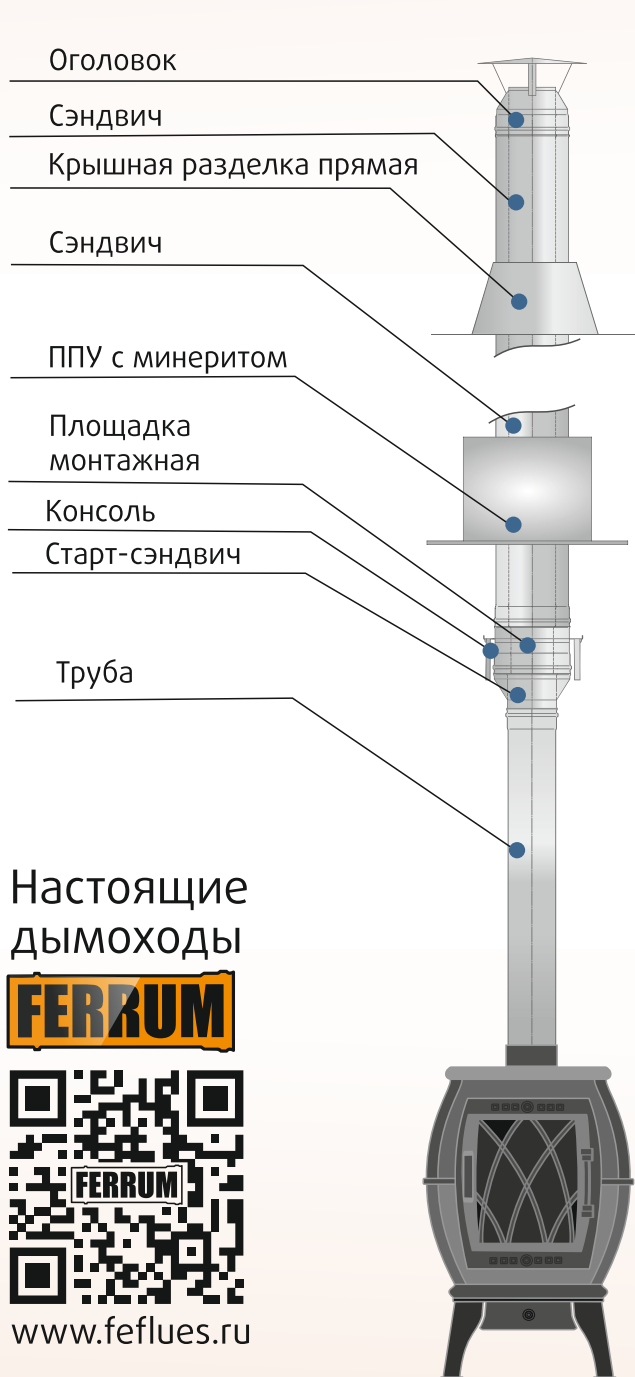

ПРОМЕТАЛЛ РЕКОМЕНДУЕТ: С ПЕЧЬЮ «БАХТА» ИСПОЛЬЗУЙТЕ ДЫМОХОДЫ FERRUM!

Мы предусмотрели два варианта подключения дымохода к печи-камину «Бахта», из которых Вы можете выбрать подходящий именно для Вашей планировки:

Вариант 1.
Внутреннее подключение, 115 мм