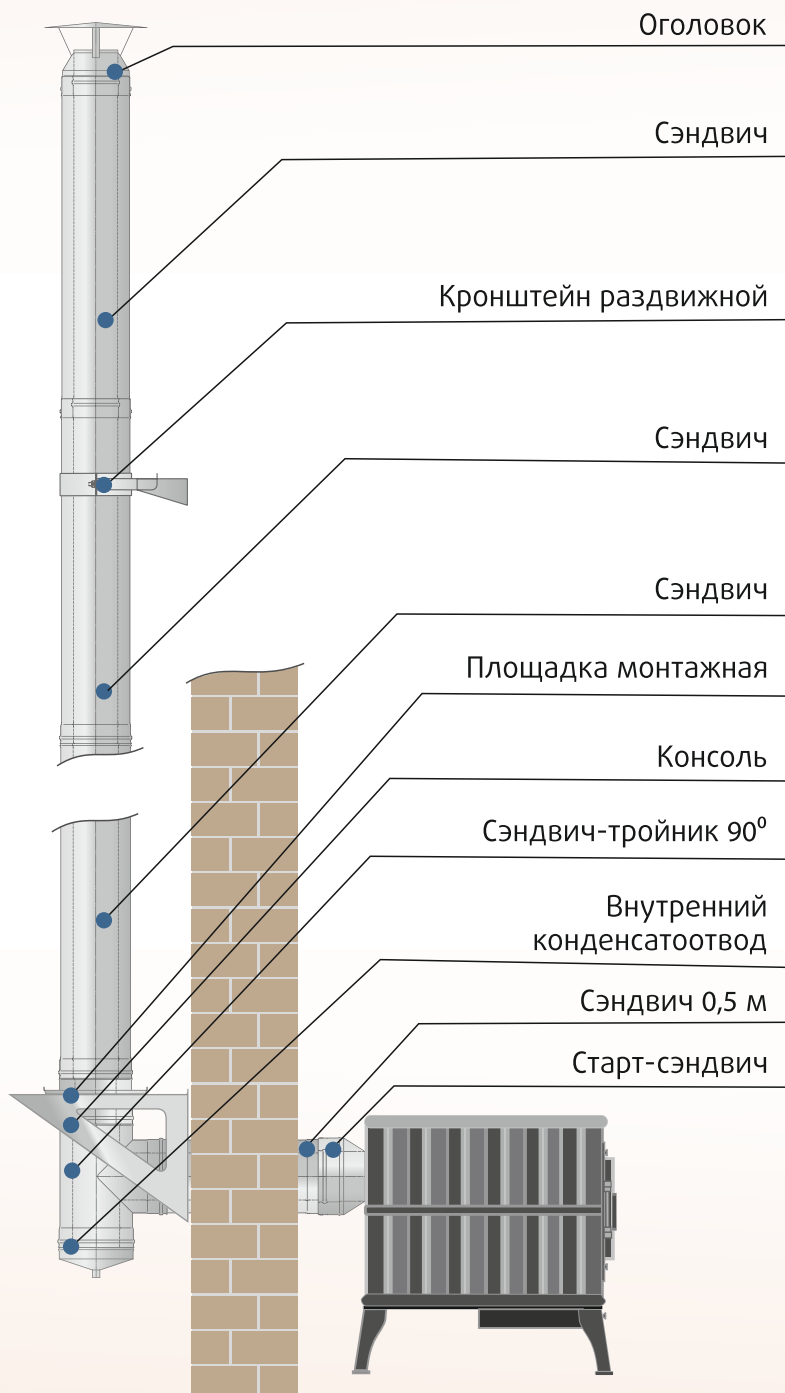

Варочная поверхность

Вес с упаковкой 106кг

Отапливаемый объем 150-180м<sup>3</sup>

Система «Чистое стекло»

100%  
Монолитная конструкция

Мощность печи 10-12 кВт

Немецкая краска

Цинковый праймер грунт

ВЫБЕРИТЕ ЦВЕТ СВОЕЙ  
ПЕЧИ «БАХТА»:

Серый

Черный

УКРАСИТ  
ЛЮБОЙ  
ИНТЕРЬЕР

# ПРОМЕТАЛЛ РЕКОМЕНДУЕТ: С ПЕЧЬЮ «БАХТА» ИСПОЛЬЗУЙТЕ ДЫМОХОДЫ FERRUM!

Мы предусмотрели два варианта подключения дымохода к печи-камину «Бахта», из которых Вы можете выбрать подходящий именно для Вашей планировки:

Вариант 1.  
Внутреннее подключение, 115 мм

Вариант 2.  
Внешнее подключение, 130 мм

Настоящие  
дымоходы

**FERRUM**

[www.feflues.ru](http://www.feflues.ru)

ЕАЭС № RU Д-РУ.ПФ02.В.06830/19  
Протокол испытаний №15/СГ-29.07/19 от 29.07.2019 г.  
ГОСТ Р 53321-2009 ГОСТ 9817-95  
ТУ 27.52.12-001-40510455-2019