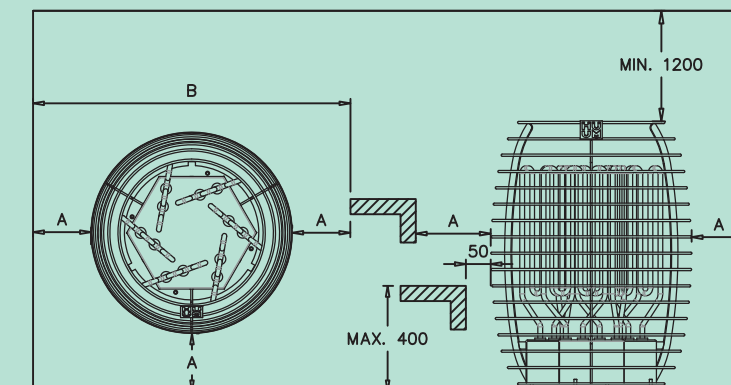

ПРЕМИА ПУБЛИКИ СОЮЗА ИНТЕРЬЕР-АРХИТЕКТОРОВ ЭСТОНИИ 2014 ГОДА

GOLDEN EGG 2014: ФИРМЕННАЯ ГРАФИКА – БРОНЗОВОЕ ЯЙЦО

НАГРАДА ЗА ДИЗАЙН ПРОДУКЦИИ BRUNO 2014: ВЫБОР ЧИТАТЕЛЕЙ

НАГРАДЫ ЗА ЭСТОНСКИЙ ДИЗАЙН 2014: ПОЧЕТНОЕ УПОМИНАНИЕ