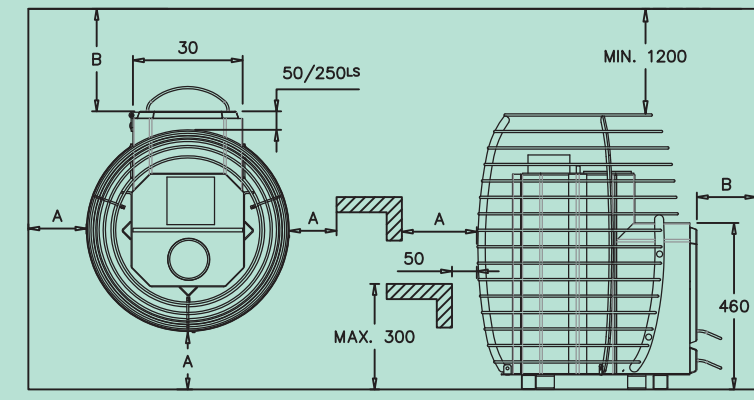

ПЕЧЬ ДЛЯ БАНИ HIVE WOOD

Дровяная каменка несет в себе чистую линию скандинавского дизайна Huum и старинные премудрости конструкции печи-каменки для бани.

Большое количество используемых камней обеспечивает обильный и продолжительный пар, а качественная топка гарантирует долгий срок службы.

Имеется в наличии также отопляемая через стену печь с удлинением топки на 20 см.